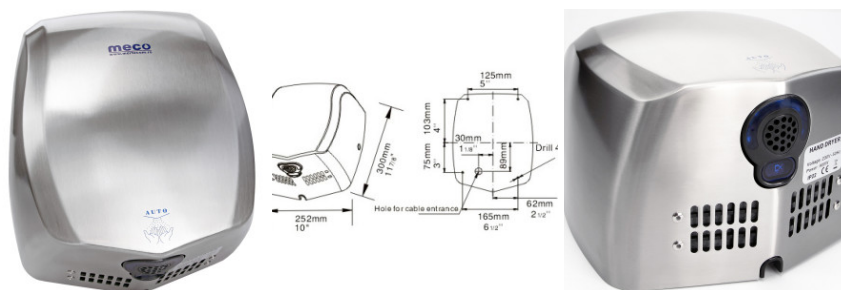

Fișă Produs

Uscător mâini Ultrajet Meco HD91 900W

Denumire	Cod Produs	Marca
Uscător mâini Ultrajet Meco HD91 900W	M01282	Meco

Descriere

Uscator maini Ultrajet Meco HD91 900W

Caracteristici:

- Putere: 900W
- Volum aer: 89 m³/h
- Viteza aer: 105 m/h
- Dimensiune: 30 x 25 x 17 cm
- Greutate: 6,3 kg
- Durata medie de viata: 10 ani
- Kit de instalare + instructiuni
- Timp uscare: 7-10 secunde
- Ultraviolete

Uscator maini uscare rapida Ultrajet Meco HD91 cu ultraviolete , antibacterian, consum redus de energie dar cu o putere mare de uscare. Eficienta mare este data de un motor de mare viteza si de orificii mici si concentrate pe mana ce asigura o uscare instantanee. Prezinta o multime de protectii la temperatura , fluctuatii de curent sau utilizare necorespunzatoare pentru a prevenii accidentele. Uscatorul porneste si se

opreste foarte repede la apropierea mainilor de senzori (10 cm) . Este un uscator de maini antivandalism fabricat din inox rezistent .