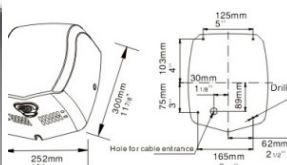

Fișă Produs

Uscător mâini Ultrajet Meco HD91 900W

Denumire	Cod Produs	Marca
Uscător mâini Ultrajet Meco HD91 900W	M01282	Meco

Descriere

Uscator maini Ultrajet Meco HD91 900W

Caracteristici:

- Putere: 900W
- Volum aer: 89 m³/h
- Viteza aer: 105 m/h
- Dimensiune: 30 x 25 x 17 cm
- Greutate: 6,3 kg
- Durata medie de viata: 10 ani
- Kit de instalare + instructiuni
- Timp uscare: 7-10 secunde
- Ultraviolete

opreste foarte repede la apropierea mainilor de senzori (10 cm) . Este un uscator de maini antivandalism fabricat din inox rezistent .