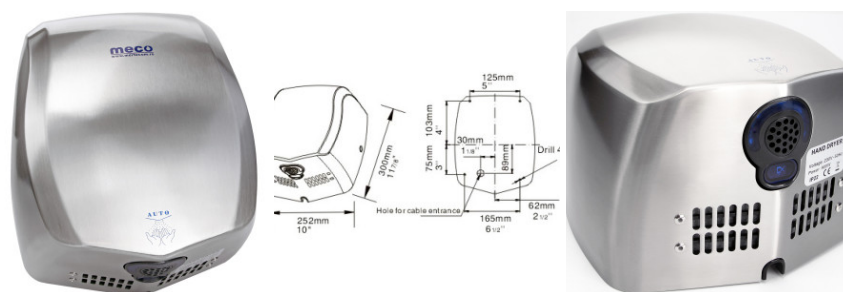

Fișă Produs

Uscător mâini Ultrajet Meco HD91 900W

Denumire	Cod Produs	Marca
Uscător mâini Ultrajet Meco HD91 900W	M01282	Meco

Descriere

Uscator maini Ultrajet Meco HD91 900W

Caracteristici:

- Putere: 900W
- Volum aer: 89 m³/h
- Viteza aer: 105 m/h
- Dimensiune: 30 x 25 x 17 cm
- Greutate: 6,3 kg
- Durata medie de viata: 10 ani
- Kit de instalare + instructiuni
- Timp uscare: 7-10 secunde
- Ultraviolete

Uscator maini uscare rapida Ultrajet Meco HD91 cu ultraviolete , antibacterian, consum redus de energie dar cu o putere mare de uscare. Eficienta mare este data de un motor de mare viteza si de orificii mici si concentrate pe mana ce asigura o uscare instantanee. Prezinta o multime de protectii la temperatura , fluctuatii de curent sau utilizare necorespunzatoare pentru a prevenii accidentele. Uscatorul porneste si se

opreste foarte repede la apropierea mainilor de senzori (10 cm) . Este un uscator de maini antivandalism fabricat din inox rezistent .