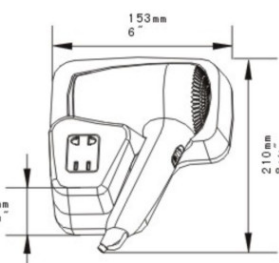

Fișă Produs

Uscator păr hotelier HD 120B 1200W

Denumire	Cod Produs	Marca
Uscator păr hotelier HD 120B 1200W	M01916	Meco

Descriere

Uscător păr hotelier HD 120B 1200 W

Un **uscător de păr baie** destul de puternic, ideal pentru folosirea în băile camerelor de hotel sau în pensiuni, uscătorul Meco HD 120B se ridică la înălțimea așteptărilor oricărui client datorită designului care îl face ușor de utilizat.

Caracteristici:

- Putere: 1200 W
- Voltaj: 220 V ~ 50 Hz
- Volum aer: 78 m³/h
- Viteză aer: 14 m/s
- Silențios
- Protecție umezeală
- Carcasă: Plastic ABS
- Durată medie de viață: 10 ani
- Pornire la buton
- Dimensiune: 15 cm x 9 cm x 21 cm