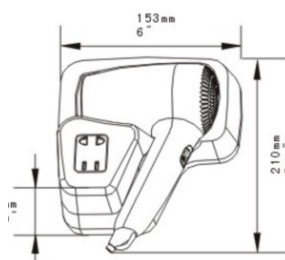

Fișă Produs

Uscator păr hotelier HD 120B 1200W

Denumire	Cod Produs	Marca
Uscator păr hotelier HD 120B 1200W	M01916	Meco

Descriere

Uscător păr hotelier HD 120B 1200 W

Un **uscător de păr baie** destul de puternic, ideal pentru folosirea în băile camerelor de hotel sau în pensiuni, uscătorul Meco HD 120B se ridică la înălțimea așteptărilor oricărui client datorită designului care îl face ușor de utilizat.

Caracteristici:

- Putere: 1200 W
- Voltaj: 220 V ~ 50 Hz
- Volum aer: 78 m³/h
- Viteză aer: 14 m/s
- Silențios
- Protecție umezeală
- Carcasă: Plastic ABS
- Durată medie de viață: 10 ani
- Pornire la buton
- Dimensiune: 15 cm x 9 cm x 21 cm