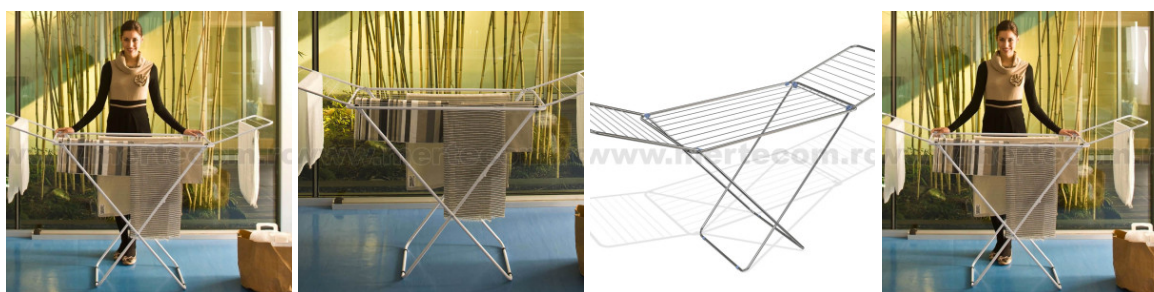

Fișă Produs Uscator rufe Gimi Jolly 18M

Denumire	Cod Produs	Marca
Uscator rufe Gimi Jolly 18M	M01220	Meco

Descriere

Uscator rufe Gimi Jolly 18M

Uscator de rufe clasic pliabil, cu picioare in X. Capacitate uscare 18 metri, dimensiune 180x55x93 cm

Uscatoarele de rufe fabricate de Gimi sunt recunoscute pentru calitatea si design-ul lor functional si inovator,

brand-ul italian fiind unul dintre cele mai cunoscute in domeniu.