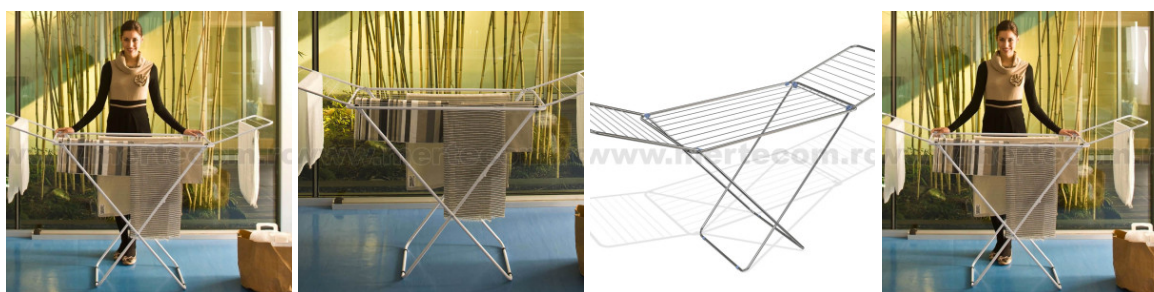

S.C MERTECOM SRL

Str. Traian, Nr. 7, Târgu Jiu, Gorj

RO18509431

0765.522.583 / 0253.222.202

vanzari@mertecom.romertecom.ro

DECLARAȚIE DE CONFORMITATE

Prin prezenta SC MERTECOM SRL, RO18509431, cu sediul in Târgu-Jiu, strada Traian, bl.7, sc.3, ap.24, înregistrata la registrul comerțului sub nr. J18/205/2006 în conformitate cu Legea 296/2007 privind Codul Consumului, Legea 608/2001 privind evaluarea conformității produselor și a H.G. 71/2002, Ordonanța Guvernului 21/1992 privind protecția consumatorilor și Legea 449/2003 privind vânzarea produselor și garanțiile asociate acestora, republicate si modificate prin Ordonanța de Urgenta 174/2008 declarăm pe propria răspundere ca asigurăm și garantăm faptul ca produsul **Uscator rufe Gimi Jolly 18M**, la care se refera aceasta declarație nu pune în pericol viața, sănătatea, securitatea muncii, nu produc un impact negativ asupra mediului daca sunt folosite în conformitate cu destinația pentru care au fost produse respectând întocmai instrucțiunile de instalare și folosire precum si (după caz) termenul de garanție înscris pe produs si sunt în conformitate cu standardele naționale și internaționale in domeniu. De asemenea produsul este în conformitate cu documentațiile tehnice deținute de producător.

Fișă Produs **Uscator rufe Gimi Jolly 18M**

Denumire	Cod Produs	Marca
Uscator rufe Gimi Jolly 18M	M01220	Meco

Descriere

Uscator rufe Gimi Jolly 18M

Uscator de rufe clasic pliabil, cu picioare in X. Capacitate uscare 18 metri, dimensiune 180x55x93 cm

Uscatoarele de rufe fabricate de Gimi sunt recunoscute pentru calitatea si design-ul lor functional si inovator,

brand-ul italian fiind unul dintre cele mai cunoscute in domeniu.