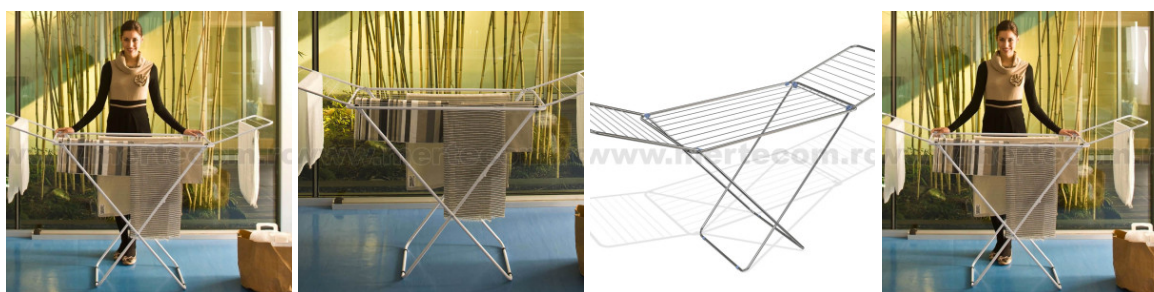

S.C MERTECOM SRL

Str. Traian, Nr. 7, Târgu Jiu, Gorj

RO18509431

0765.522.583 / 0253.222.202

vanzari@mertecom.romertecom.ro

DECLARAȚIE DE CONFORMITATE

Prin prezenta SC MERTECOM SRL, RO18509431, cu sediul in Târgu-Jiu, strada Traian, bl.7, sc.3, ap.24, înregistrata la registrul comerțului sub nr. J18/205/2006 în conformitate cu Legea 296/2007 privind Codul Consumului, Legea 608/2001 privind evaluarea conformității produselor și a H.G. 71/2002, Ordonanța Guvernului 21/1992 privind protecția consumatorilor și Legea 449/2003 privind vânzarea produselor și garanțiile asociate acestora, republicate si modificate prin Ordonanța de Urgenta 174/2008 declarăm pe propria răspundere ca asigurăm și garantăm faptul ca produsul **Uscator rufe Gimi Jolly 18M**, la care se refera aceasta declarație nu pune în pericol viața, sănătatea, securitatea muncii, nu produc un impact negativ asupra mediului daca sunt folosite în conformitate cu destinația pentru care au fost produse respectând întocmai instrucțiunile de instalare și folosire precum si (după caz) termenul de garanție înscris pe produs si sunt în conformitate cu standardele naționale și internaționale in domeniu. De asemenea produsul este în conformitate cu documentațiile tehnice deținute de producător.

Fișă Produs Uscator rufe Gimi Jolly 18M

Denumire	Cod Produs	Marca
Uscator rufe Gimi Jolly 18M	M01220	Meco

Descriere

Uscator rufe Gimi Jolly 18M

Uscator de rufe clasic pliabil, cu picioare in X. Capacitate uscare 18 metri, dimensiune 180x55x93 cm

Uscatoarele de rufe fabricate de Gimi sunt recunoscute pentru calitatea si design-ul lor functional si inovator,

brand-ul italian fiind unul dintre cele mai cunoscute in domeniu.