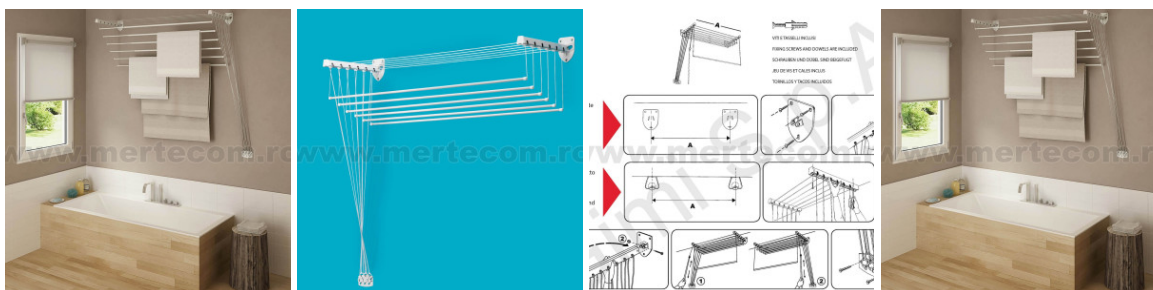

S.C MERTECOM SRL

Str. Traian, Nr. 7, Târgu Jiu, Gorj

RO18509431

0765.522.583 / 0253.222.202

vanzari@mertecom.romertecom.ro

DECLARAȚIE DE CONFORMITATE

Prin prezenta SC MERTECOM SRL, RO18509431, cu sediul in Târgu-Jiu, strada Traian, bl.7, sc.3, ap.24, înregistrata la registrul comerțului sub nr. J18/205/2006 în conformitate cu Legea 296/2007 privind Codul Consumului, Legea 608/2001 privind evaluarea conformității produselor și a H.G. 71/2002, Ordonanța Guvernului 21/1992 privind protecția consumatorilor și Legea 449/2003 privind vânzarea produselor și garanțiile asociate acestora, republicate si modificate prin Ordonanța de Urgenta 174/2008 declarăm pe propria răspundere ca asigurăm și garantăm faptul ca produsul **Uscator rufe Gimi Lift 120cm 7M**, la care se refera aceasta declarație nu pune în pericol viața, sănătatea, securitatea muncii, nu produc un impact negativ asupra mediului daca sunt folosite în conformitate cu destinația pentru care au fost produse respectând întocmai instrucțiunile de instalare și folosire precum si (după caz) termenul de garanție înscris pe produs si sunt în conformitate cu standardele naționale și internaționale in domeniu. De asemenea produsul este în conformitate cu documentațiile tehnice deținute de producător.

Fișă Produs

Uscator rufe Gimi Lift 120cm 7M

Denumire	Cod Produs	Marca
Uscator rufe Gimi Lift 120cm 7M	M01236	Meco

Descriere

Uscator rufe Gimi Lift 120cm 7M

- Uscator cu sistem de fixare pe perete sau pe tavan
- Inaltimea reglabila in functie de lungimea rufelor
 - Dimensiune 120x46x135 cm
 - Capacitate uscare 7 m