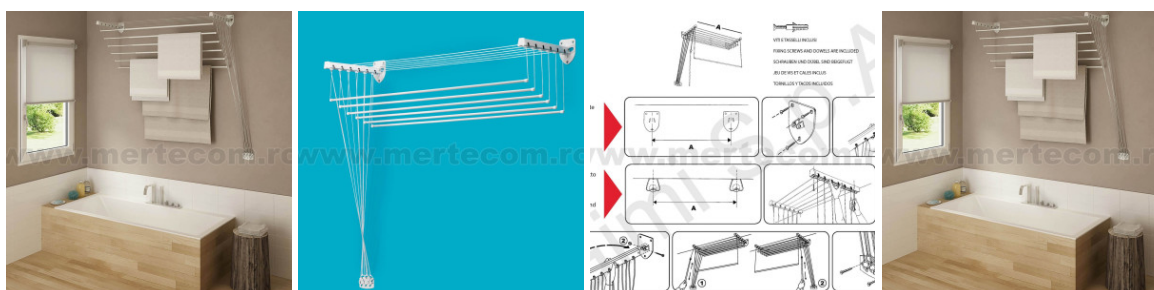

S.C MERTECOM SRL

Str. Traian, Nr. 7, Târgu Jiu, Gorj

RO18509431

0765.522.583 / 0253.222.202

vanzari@mertecom.romertecom.ro

DECLARAȚIE DE CONFORMITATE

Prin prezenta SC MERTECOM SRL, RO18509431, cu sediul in Târgu-Jiu, strada Traian, bl.7, sc.3, ap.24, înregistrata la registrul comerțului sub nr. J18/205/2006 în conformitate cu Legea 296/2007 privind Codul Consumului, Legea 608/2001 privind evaluarea conformității produselor și a H.G. 71/2002, Ordonanța Guvernului 21/1992 privind protecția consumatorilor și Legea 449/2003 privind vânzarea produselor și garanțiile asociate acestora, republicate si modificate prin Ordonanța de Urgenta 174/2008 declarăm pe propria răspundere ca asigurăm și garantăm faptul ca produsul **Uscator rufe Gimi Lift 120cm 7M**, la care se refera aceasta declarație nu pune în pericol viața, sănătatea, securitatea muncii, nu produc un impact negativ asupra mediului daca sunt folosite în conformitate cu destinația pentru care au fost produse respectând întocmai instrucțiunile de instalare și folosire precum si (după caz) termenul de garanție înscris pe produs si sunt în conformitate cu standardele naționale și internaționale in domeniu. De asemenea produsul este în conformitate cu documentațiile tehnice deținute de producător.

Fișă Produs Uscator rufe Gimi Lift 120cm 7M

Denumire	Cod Produs	Marca
Uscator rufe Gimi Lift 120cm 7M	M01236	Meco

Descriere

Uscator rufe Gimi Lift 120cm 7M

- Uscator cu sistem de fixare pe perete sau pe tavan
- Inaltimea reglabila in functie de lungimea rufelor
 - Dimensiune 120x46x135 cm
 - Capacitate uscare 7 m