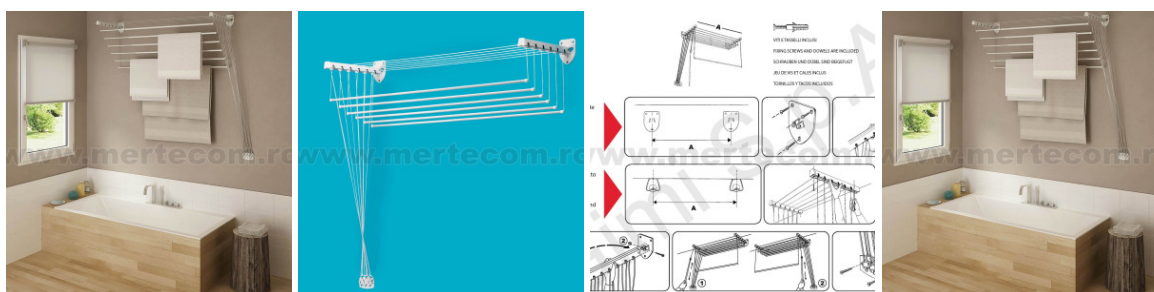

S.C MERTECOM SRL

Str. Traian, Nr. 7, Târgu Jiu, Gorj

RO18509431

0765.522.583 / 0253.222.202

vanzari@mertecom.romertecom.ro

DECLARAȚIE DE CONFORMITATE

Prin prezenta SC MERTECOM SRL, RO18509431, cu sediul in Târgu-Jiu, strada Traian, bl.7, sc.3, ap.24, înregistrata la registrul comerțului sub nr. J18/205/2006 în conformitate cu Legea 296/2007 privind Codul Consumului, Legea 608/2001 privind evaluarea conformității produselor și a H.G. 71/2002, Ordonanța Guvernului 21/1992 privind protecția consumatorilor și Legea 449/2003 privind vânzarea produselor și garanțiile asociate acestora, republicate si modificate prin Ordonanța de Urgenta 174/2008 declarăm pe propria răspundere ca asigurăm și garantăm faptul ca produsul **Uscator rufe Gimi Lift 120cm 7M**, la care se refera aceasta declarație nu pune în pericol viața, sănătatea, securitatea muncii, nu produc un impact negativ asupra mediului daca sunt folosite în conformitate cu destinația pentru care au fost produse respectând întocmai instrucțiunile de instalare și folosire precum si (după caz) termenul de garanție înscris pe produs si sunt în conformitate cu standardele naționale și internaționale in domeniu. De asemenea produsul este în conformitate cu documentațiile tehnice deținute de producător.

Fișă Produs

Uscator rufe Gimi Lift 120cm 7M

Denumire	Cod Produs	Marca
Uscator rufe Gimi Lift 120cm 7M	M01236	Meco

Descriere

Uscator rufe Gimi Lift 120cm 7M

Uscator cu sistem de fixare pe perete sau pe tavan

- Inaltimea reglabila in functie de lungimea rufelor

- Dimensiune 120x46x135 cm

- Capacitate uscare 7 m