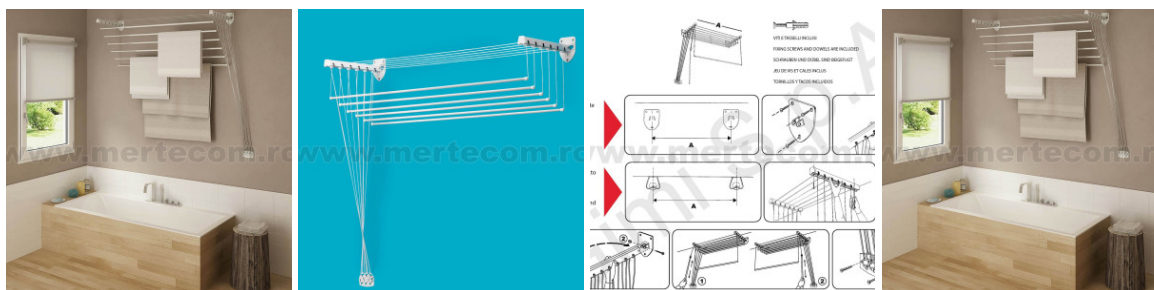

S.C MERTECOM SRL

Str. Traian, Nr. 7, Târgu Jiu, Gorj

RO18509431

0765.522.583 / 0253.222.202

vanzari@mertecom.romertecom.ro

DECLARAȚIE DE CONFORMITATE

Prin prezenta SC MERTECOM SRL, RO18509431, cu sediul in Târgu-Jiu, strada Traian, bl.7, sc.3, ap.24, înregistrata la registrul comerțului sub nr. J18/205/2006 în conformitate cu Legea 296/2007 privind Codul Consumului, Legea 608/2001 privind evaluarea conformității produselor și a H.G. 71/2002, Ordonanța Guvernului 21/1992 privind protecția consumatorilor și Legea 449/2003 privind vânzarea produselor și garanțiile asociate acestora, republicate si modificate prin Ordonanța de Urgenta 174/2008 declarăm pe propria răspundere ca asigurăm și garantăm faptul ca produsul **Uscator rufe Gimi Lift 120cm 7M**, la care se refera aceasta declarație nu pune în pericol viața, sănătatea, securitatea muncii, nu produc un impact negativ asupra mediului daca sunt folosite în conformitate cu destinația pentru care au fost produse respectând întocmai instrucțiunile de instalare și folosire precum si (după caz) termenul de garanție înscris pe produs si sunt în conformitate cu standardele naționale și internaționale in domeniu. De asemenea produsul este în conformitate cu documentațiile tehnice deținute de producător.

Fișă Produs

Uscator rufe Gimi Lift 120cm 7M

Denumire	Cod Produs	Marca
Uscator rufe Gimi Lift 120cm 7M	M01236	Meco

Descriere

Uscator rufe Gimi Lift 120cm 7M

- Uscator cu sistem de fixare pe perete sau pe tavan
- Inaltimea reglabila in functie de lungimea rufelor
 - Dimensiune 120x46x135 cm
 - Capacitate uscare 7 m