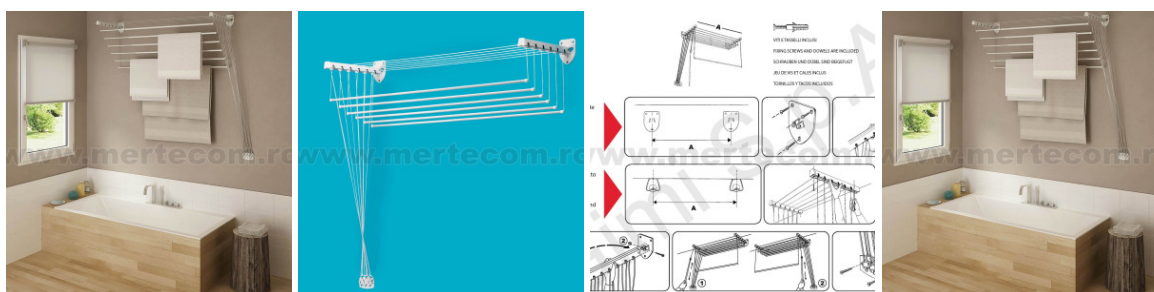

S.C MERTECOM SRL

Str. Traian, Nr. 7, Târgu Jiu, Gorj

RO18509431

0765.522.583 / 0253.222.202

vanzari@mertecom.romertecom.ro

DECLARAȚIE DE CONFORMITATE

Prin prezenta SC MERTECOM SRL, RO18509431, cu sediul in Târgu-Jiu, strada Traian, bl.7, sc.3, ap.24, înregistrata la registrul comerțului sub nr. J18/205/2006 în conformitate cu Legea 296/2007 privind Codul Consumului, Legea 608/2001 privind evaluarea conformității produselor și a H.G. 71/2002, Ordonanța Guvernului 21/1992 privind protecția consumatorilor și Legea 449/2003 privind vânzarea produselor și garanțiile asociate acestora, republicate si modificate prin Ordonanța de Urgenta 174/2008 declarăm pe propria răspundere ca asigurăm și garantăm faptul ca produsul **Uscator rufe Gimi Lift 160cm 10M**, la care se refera aceasta declarație nu pune în pericol viața, sănătatea, securitatea muncii, nu produc un impact negativ asupra mediului daca sunt folosite in conformitate cu destinația pentru care au fost produse respectând întocmai instrucțiunile de instalare și folosire precum si (după caz) termenul de garanție înscris pe produs si sunt în conformitate cu standardele naționale și internaționale in domeniu. De asemenea produsul este în conformitate cu documentațiile tehnice deținute de producător.

Fișă Produs

Uscator rufe **Gimi Lift 160cm 10M**

Denumire	Cod Produs	Marca
Uscator rufe Gimi Lift 160cm 10M	M01246	Meco

Descriere

Uscator rufe **Gimi Lift 160cm 10M**

Uscator cu sistem de fixare pe perete sau pe tavan

- Inaltimea reglabila in functie de lungimea rufelor
- Dimensiune 160x46x135 cm
- Capacitate uscare 10 m