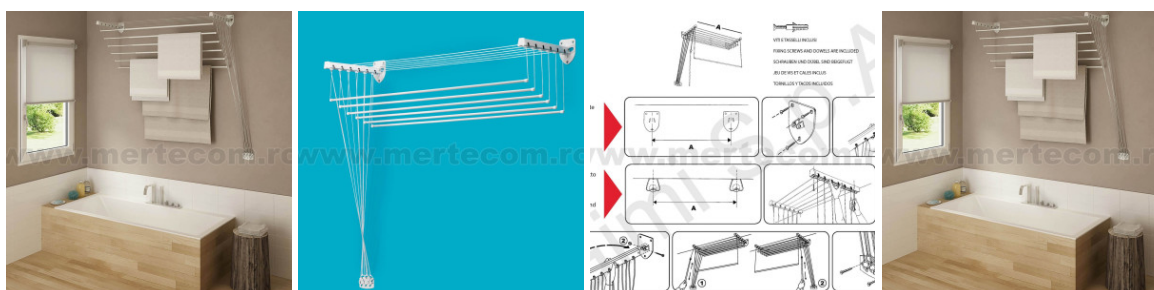

Fișă Produs

Uscator rufe **Gimi Lift 160cm 10M**

Denumire	Cod Produs	Marca
Uscator rufe Gimi Lift 160cm 10M	M01246	Meco

Descriere

Uscator rufe **Gimi Lift 160cm 10M**

Uscator cu sistem de fixare pe perete sau pe tavan

- Inaltimea reglabila in functie de lungimea rufelor
- Dimensiune 160x46x135 cm
- Capacitate uscare 10 m